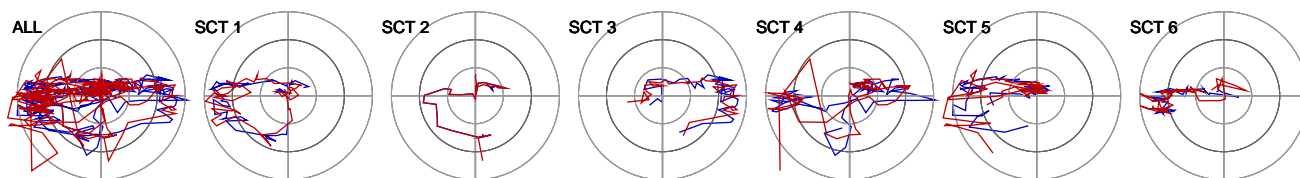

様 ベスト 1'14.710 (仮想ベスト 1'14.156)

走行軌跡 (ベスト、仮想ベスト)

車速 - 距離グラフ (ベスト、仮想ベスト)

ラップタイム一覧

通過時刻	タイム	SCT1	SCT2	SCT3	SCT4	SCT5	SCT6
9:01:49	1'29.408	24.499	6.954	9.726	16.906	19.442	11.881
9:03:07	1'17.747	14.179	6.500	9.517	16.457	19.041	12.052
9:04:24	1'17.395	14.404	6.482	9.259	16.504	18.799	11.948
9:05:41	1'16.726	13.806	6.402	9.510	16.022	19.182	11.802
9:06:56	1'15.340	13.622	6.516	<u>9.025</u>	15.753	18.879	11.544
9:08:12	1'15.252	13.537	6.434	9.062	15.939	18.698	11.582
9:09:27	1'15.730	13.627	6.407	9.287	15.901	18.697	11.811
9:10:43	1'15.952	13.612	6.550	9.214	<u>15.535</u>	18.840	12.201
9:11:59	1'16.101	13.871	6.391	9.143	15.949	18.945	11.802
9:13:16	1'16.335	13.578	6.532	9.157	16.138	19.093	11.837
9:14:31	1'15.318	13.649	6.406	9.264	15.570	18.903	11.526
9:15:46	1'14.872	13.448	6.408	9.107	15.628	18.824	11.458
9:17:02	1'15.751	13.585	6.291	9.203	16.204	19.007	11.460
9:18:17	1'15.161	13.425	6.269	9.283	15.728	18.893	11.562
9:19:32	1'14.923	13.333	6.337	9.396	15.804	18.674	<u>11.379</u>
9:20:46	<u>1'14.710</u>	13.340	<u>6.250</u>	9.299	15.582	18.830	11.409
9:22:11	1'24.236	14.648	6.947	10.278	21.032	19.640	11.690
9:23:26	1'15.563	13.595	6.404	9.602	15.752	<u>18.652</u>	11.558
9:24:42	1'15.379	<u>13.315</u>	6.324	9.193	15.970	19.027	11.550

ログデータは <http://get.dp3.jp/> からダウンロード出来ます。

PLACE: ID: PASS: (0 ~ 9 の数字、a ~ f の小文字)

LAP+Analyzer (ラプラスアナライザ) について

- ・走行軌跡、車速グラフともに青いライン (モノクロ印刷の場合、黒) が1周を通してのベストタイム時の情報です。赤いライン (モノクロ印刷の場合、グレー) は区間ベストの情報をつないだ物 (仮想ベスト) です。
- ・車速グラフは縦軸が km/h、横軸が距離 (%) になります。ベストタイムの情報を基準に区間ラインを描画している為、仮想ベストに対してずれが発生する場合があります。
- ・ラップタイム一覧の通過時刻はゴールを通過したと判定した時刻です。