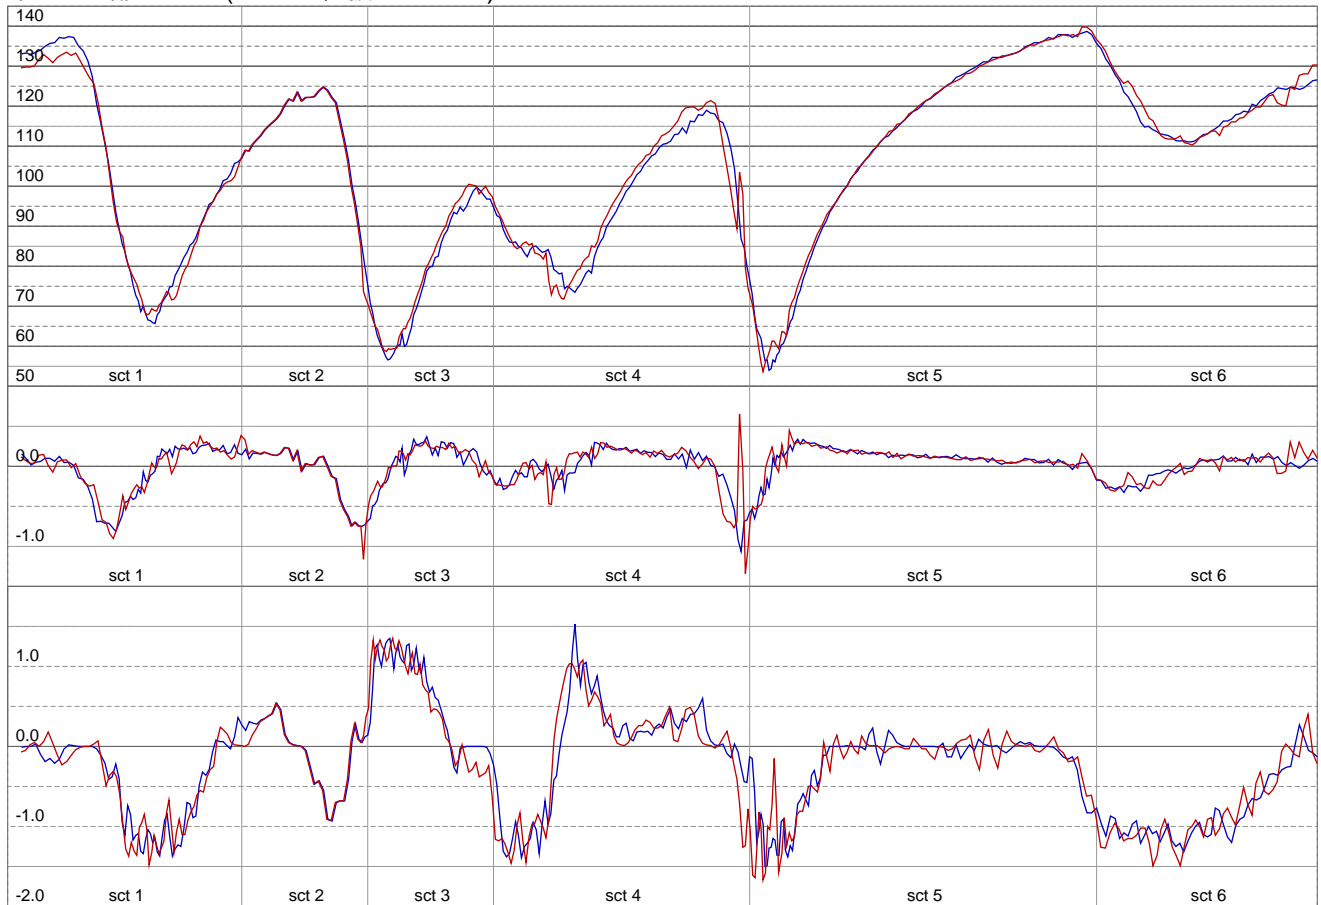

様 ベスト 1'14.710 (仮想ベスト 1'14.156)

走行軌跡 (ベスト、仮想ベスト)

車速 - 距離グラフ (ベスト、仮想ベスト)

ラップタイム一覧

通過時刻	タイム	SCT1	SCT2	SCT3	SCT4	SCT5	SCT6
9:01:49	1'29.408	24.499	6.954	9.726	16.906	19.442	11.881
9:03:07	1'17.747	14.179	6.500	9.517	16.457	19.041	12.052
9:04:24	1'17.395	14.404	6.482	9.259	16.504	18.799	11.948
9:05:41	1'16.726	13.806	6.402	9.510	16.022	19.182	11.802
9:06:56	1'15.340	13.622	6.516	<u>9.025</u>	15.753	18.879	11.544
9:08:12	1'15.252	13.537	6.434	9.062	15.939	18.698	11.582
9:09:27	1'15.730	13.627	6.407	9.287	15.901	18.697	11.811
9:10:43	1'15.952	13.612	6.550	9.214	<u>15.535</u>	18.840	12.201
9:11:59	1'16.101	13.871	6.391	9.143	15.949	18.945	11.802
9:13:16	1'16.335	13.578	6.532	9.157	16.138	19.093	11.837
9:14:31	1'15.318	13.649	6.406	9.264	15.570	18.903	11.526
9:15:46	1'14.872	13.448	6.408	9.107	15.628	18.824	11.458
9:17:02	1'15.751	13.585	6.291	9.203	16.204	19.007	11.460
9:18:17	1'15.161	13.425	6.269	9.283	15.728	18.893	11.562
9:19:32	1'14.923	13.333	6.337	9.396	15.804	18.674	<u>11.379</u>
9:20:46	<u>1'14.710</u>	13.340	<u>6.250</u>	9.299	15.582	18.830	11.409
9:22:11	1'24.236	14.648	6.947	10.278	21.032	19.640	11.690
9:23:26	1'15.563	13.595	6.404	9.602	15.752	<u>18.652</u>	11.558
9:24:42	1'15.379	<u>13.315</u>	6.324	9.193	15.970	19.027	11.550

ログデータは <http://get.dp3.jp/> からダウンロード出来ます。

PLACE: ID: PASS: (0 ~ 9 の数字、a ~ f の小文字)

LAP+Analyzer (ラプラスアナライザ) について

- ・走行軌跡、車速グラフともに青いライン (モノクロ印刷の場合、黒) が1周を通してのベストタイム時の情報です。赤いライン (モノクロ印刷の場合、グレー) は区間ベストの情報をつないだ物 (仮想ベスト) です。
- ・車速グラフは縦軸が km/h、横軸が距離 (%) になります。ベストタイムの情報を基準に区間ラインを描画している為、仮想ベストに対してずれが発生する場合があります。
- ・ラップタイム一覧の通過時刻はゴールを通過したと判定した時刻です。